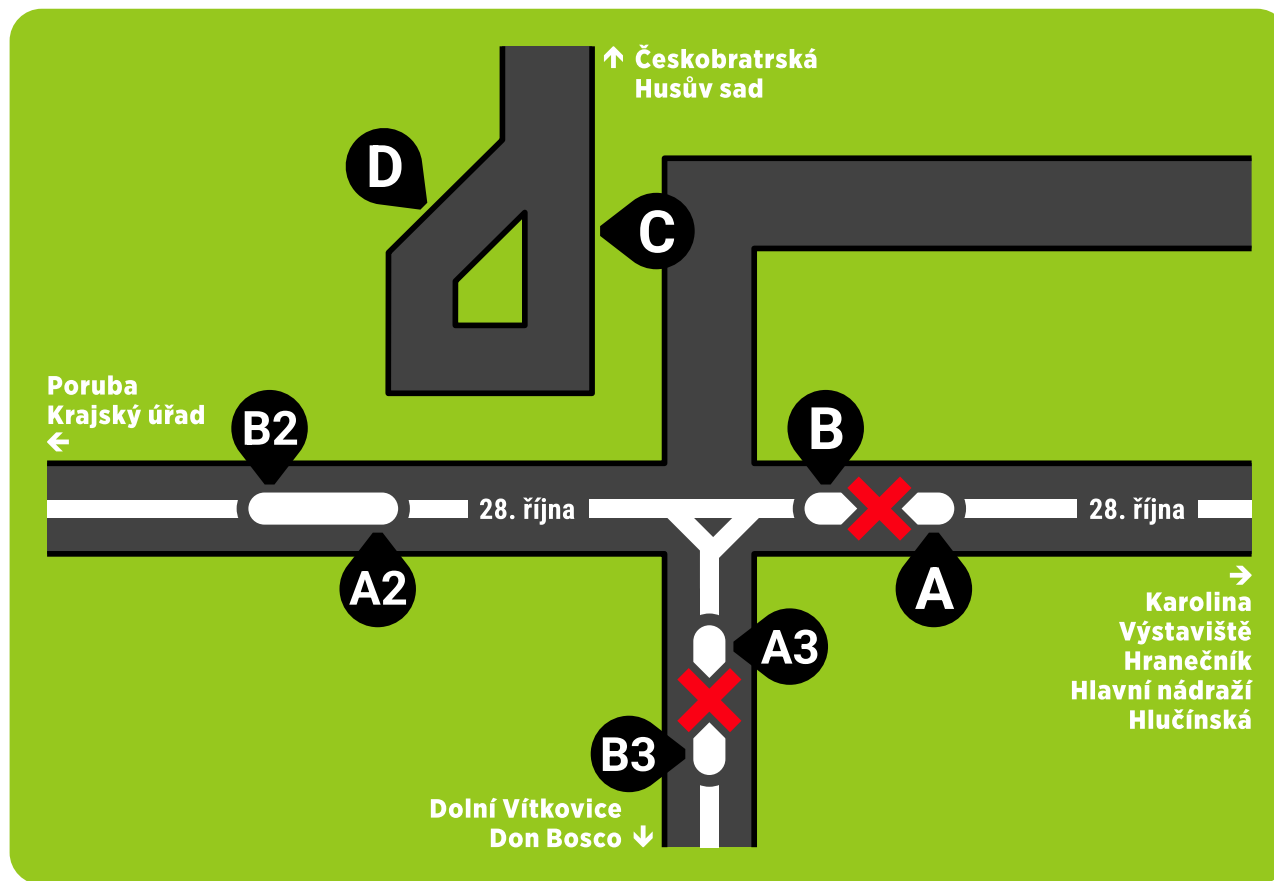

STANOVIŠTĚ ZASTÁVKY

/ Stop platforms

Náměstí Republiky

STANOVIŠTĚ A / Platform A **MIMO PROVOZ!**

STANOVIŠTĚ B / Platform B **MIMO PROVOZ!**

STANOVIŠTĚ C / Platform C

- 25** → Řepiště, u kříže / Vratimov, Horní Datyně
- 37** → Poruba, Studentské koleje
- 71** → Šenov, Volenství **73** → Hranečnick
- AE** → Mošnov, Airport nádraží
- 103** → Koblov (přes Nová radnice)
- 104** → Michálkovice (přes ZOO)

STANOVIŠTĚ D / Platform D

Konečná: **25 37 71 AE 103 104**

STANOVIŠTĚ A2 / Platform A2

- 4** → Don Bosco (přestup na NAD-X) / Kolonie Jeremenko
- 8** → Don Bosco (přestup na NAD-X)
- 12** → Don Bosco (přestup na NAD-X)
- 18** → Don Bosco (přestup na NAD-X)

STANOVIŠTĚ B2 / Platform B2

- 4** → Martinov (přes Svinov, mosty)
- 8** → Poruba, Vřesinská (přes Svinov, mosty)
- 12** → Dubina (přes SPORT ARÉNA, Hrabůvka, kostel)
- 18** → Dubina (přes Hulvácká, ÚMOB Jih)