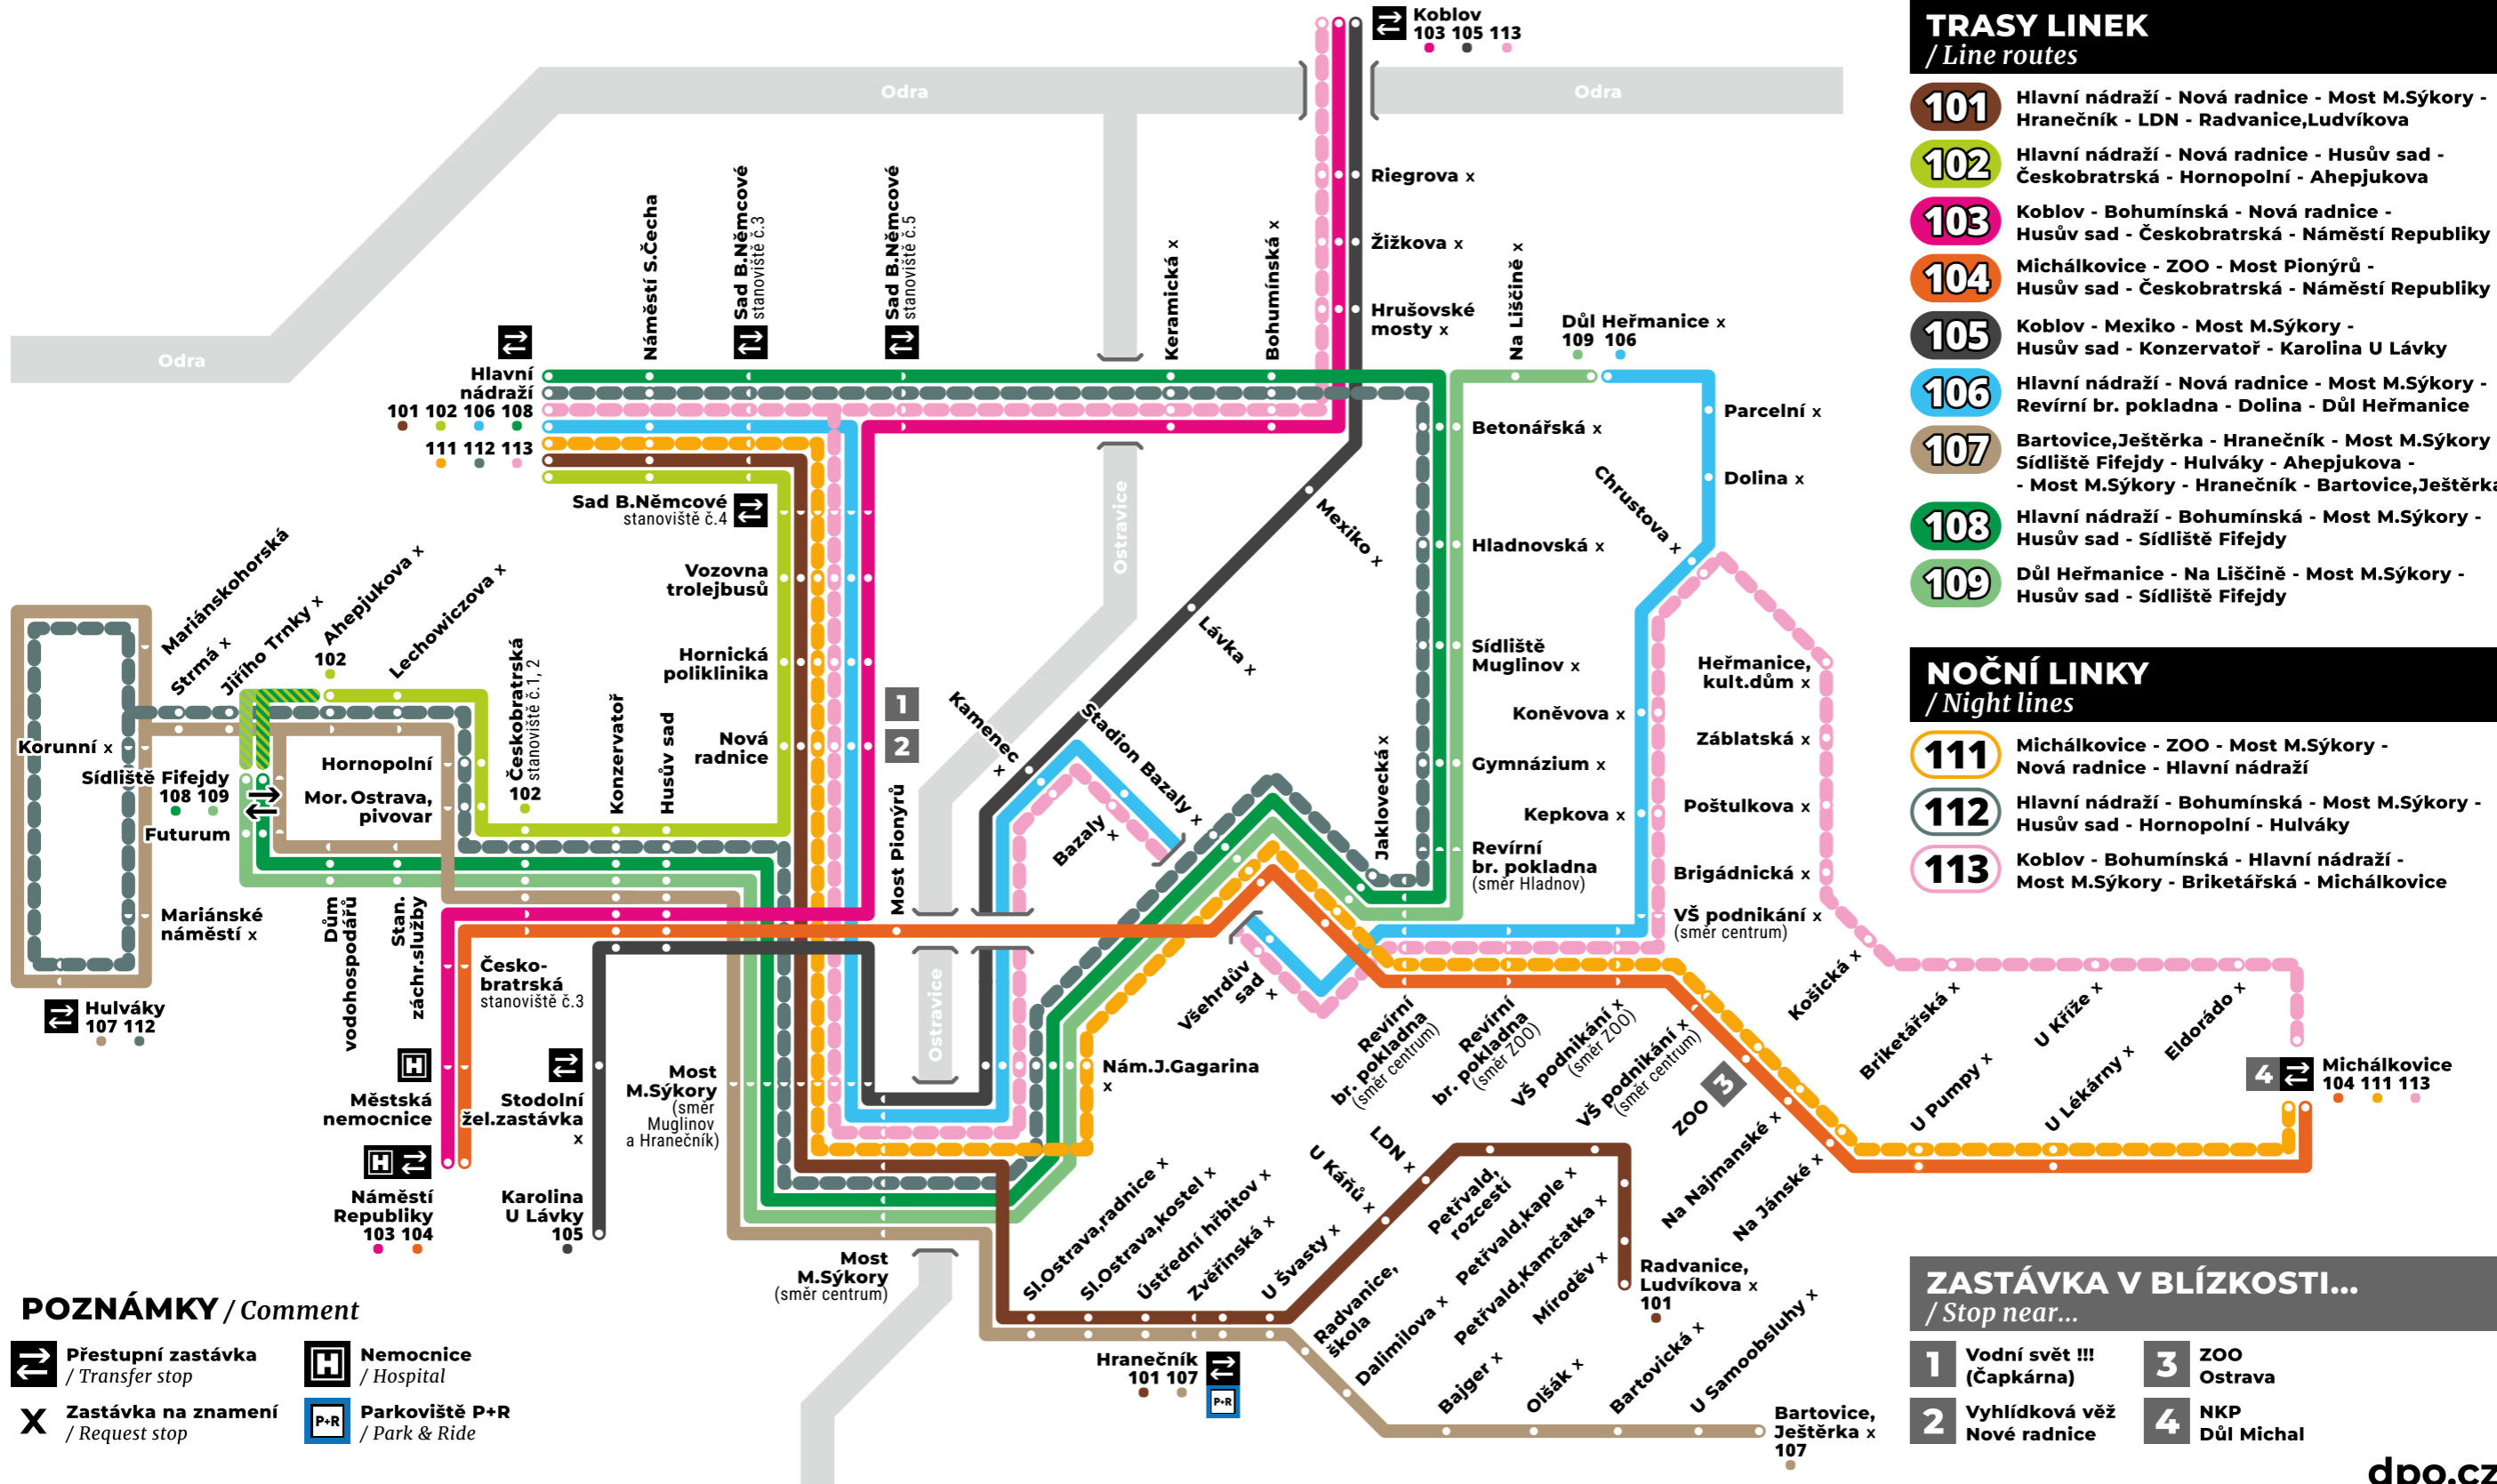

# SCHÉMA TROLEJBUSOVÉ DOPRAVY MĚSTO OSTRAVA

/ Trolleybus transport plan

## TRASY LINEK / Line routes

- 101** Hlavní nádraží - Nová radnice - Most M.Sýkory - Hranečník - LDN - Radvanice, Ludvíkova
- 102** Hlavní nádraží - Nová radnice - Husův sad - Českobratrská - Hornopolní - Ahepjukova
- 103** Koblov - Bohumínská - Nová radnice - Husův sad - Českobratrská - Náměstí Republiky
- 104** Michálkovice - ZOO - Most Pionýrů - Husův sad - Českobratrská - Náměstí Republiky
- 105** Koblov - Mexiko - Most M.Sýkory - Husův sad - Konzervatoř - Karolina U Lávk
- 106** Hlavní nádraží - Nová radnice - Most M.Sýkory - Revírní br. pokladna - Dolina - Důl Heřmanice
- 107** Bartovice, Ještěrka - Hranečník - Most M.Sýkory - Sídliště Fifejdy - Hulváky - Ahepjukova - Most M.Sýkory - Hranečník - Bartovice, Ještěrka
- 108** Hlavní nádraží - Bohumínská - Most M.Sýkory - Husův sad - Sídliště Fifejdy
- 109** Důl Heřmanice - Na Liščině - Most M.Sýkory - Husův sad - Sídliště Fifejdy

## NOČNÍ LINKY / Night lines

- 111** Michálkovice - ZOO - Most M.Sýkory - Nová radnice - Hlavní nádraží
- 112** Hlavní nádraží - Bohumínská - Most M.Sýkory - Husův sad - Hornopolní - Hulváky
- 113** Koblov - Bohumínská - Hlavní nádraží - Most M.Sýkory - Briketářská - Michálkovice

## ZASTÁVKA V BLÍZKOSTI... / Stop near...

- 1** Vodní svět !!! (Čapkárna)
- 3** ZOO Ostrava
- 2** Vyhlídková věž Nové radnice
- 4** NKP Důl Michal

- ### POZNÁMKY / Comment
- Přestupní zastávka / Transfer stop
  - Nemocnice / Hospital
  - Zastávka na znamení / Request stop
  - Parkoviště P+R / Park & Ride