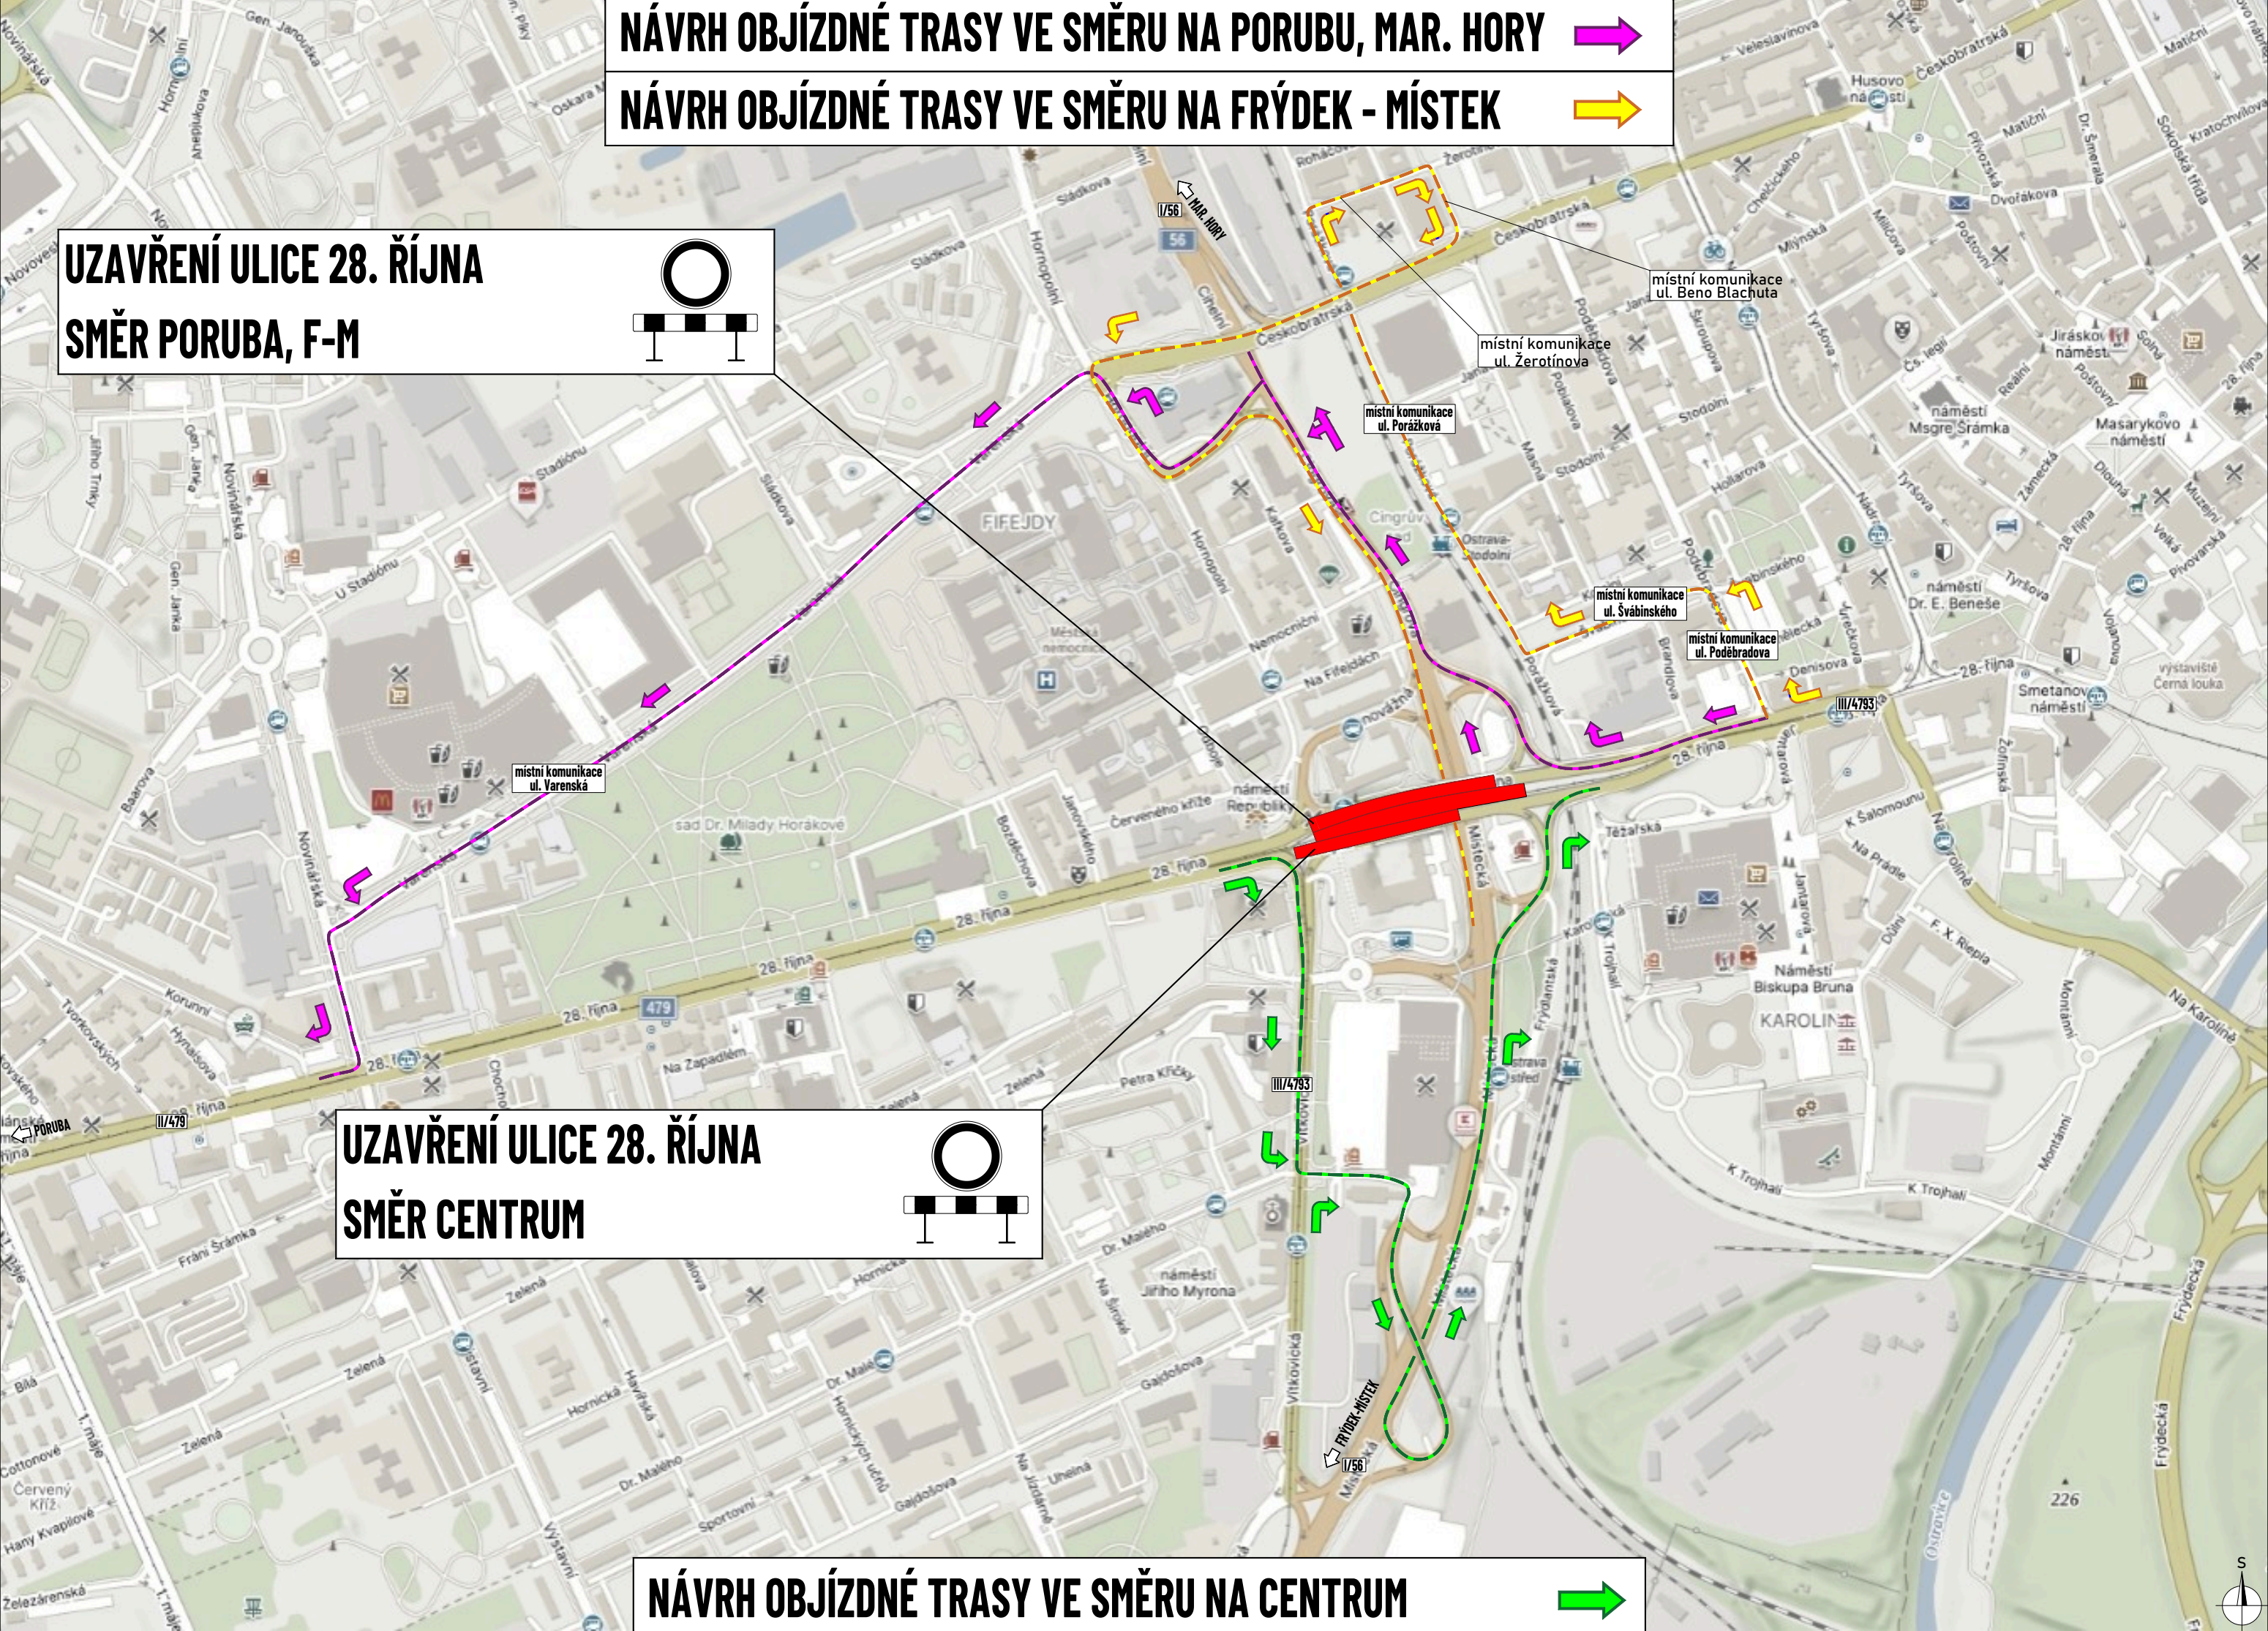

NÁVRH OBJÍZDNÉ TRASY VE SMĚRU NA PORUBU, MAR. HORY 

NÁVRH OBJÍZDNÉ TRASY VE SMĚRU NA FRÝDEK - MÍSTEK 

**UZAVŘENÍ ULICE 28. ŘÍJNA
SMĚR PORUBA, F-M**

**UZAVŘENÍ ULICE 28. ŘÍJNA
SMĚR CENTRUM**

NÁVRH OBJÍZDNÉ TRASY VE SMĚRU NA CENTRUM 

místní komunikace
ul. Varenská

místní komunikace
ul. Porážková

místní komunikace
ul. Beno Blachuta

místní komunikace
ul. Žerotínova

místní komunikace
ul. Svábinského

místní komunikace
ul. Poděbradova

FRÝDEK-MÍSTEK
I/56