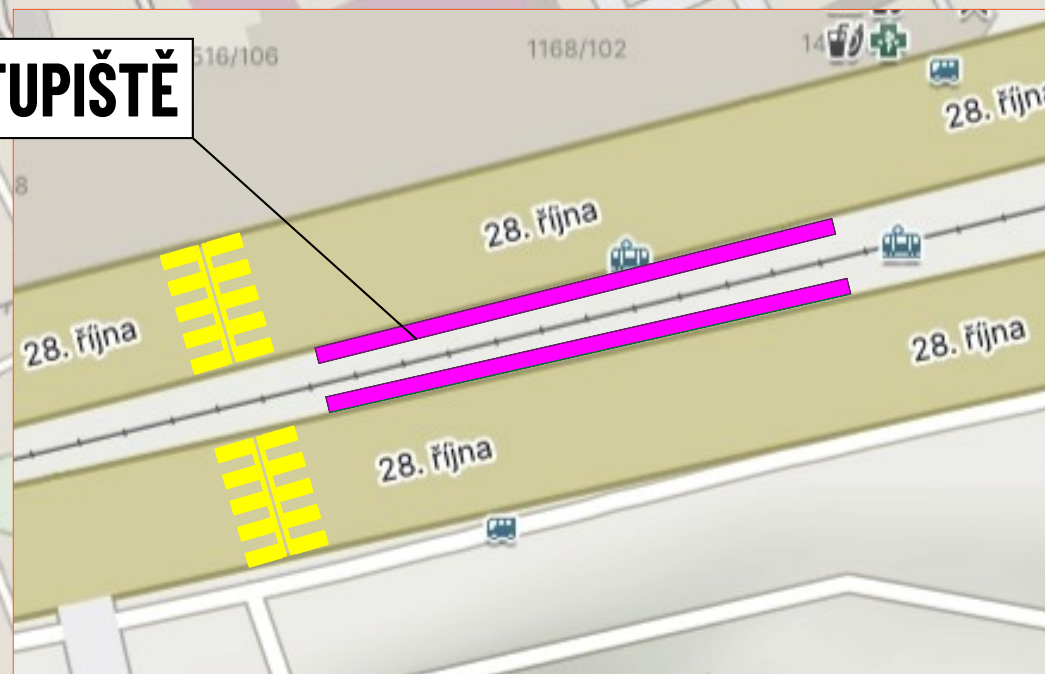

PROVIZORNÍ NÁSTUPIŠTĚ

PODCHOD UZAVŘEN

PODCHOD UZAVŘEN

SCHODIŠTĚ SMĚR K NÁSTUPIŠTĚM UZAVŘENO

NÁVRH OBCHOZÍ TRASY PRO PĚŠÍ →
CHODCI MŮŽOU VYUŽÍT OBCHOZÍ TRASU PODÉL
ULICE 28. ŘÍJNA A PŘECHOD U ZASTÁVKY U KRAJSKÉHO ÚŘADU

PODCHOD UZAVŘEN

PROVIZORNÍ NÁSTUPIŠTĚ

PODCHOD UZAVŘEN

NÁVRH OBCHOZÍ TRASY PRO PĚŠÍ →
CHODCI MŮŽOU VYUŽÍT OBCHOZÍ TRASU OKOLO
ÚSTŘEDNÍHO AUTOBUSOVÉHO NÁDRAŽÍ
A NÁSLEDNĚ PO ULICI NA FIFEJDÁCH