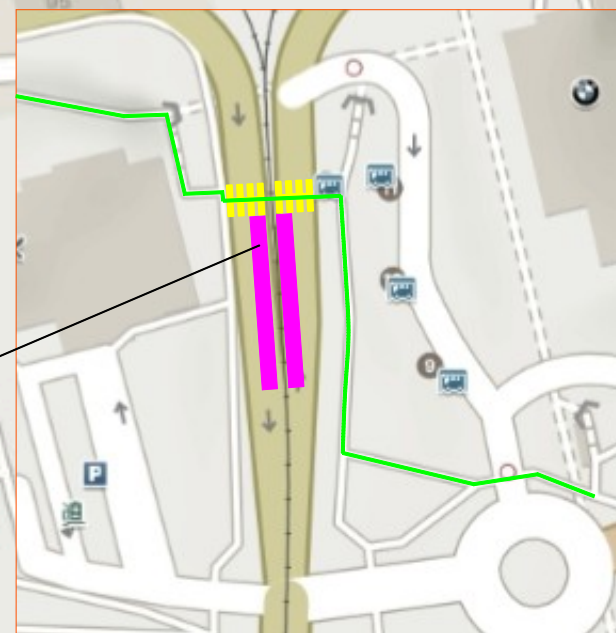

PROVIZORNÍ NÁSTUPIŠTĚ

PODCHOD UZAVŘEN

PODCHOD UZAVŘEN

SCHODIŠTĚ SMĚR K NÁSTUPIŠTĚM UZAVŘENO

NÁVRH OBCHOZÍ TRASY PRO PĚŠÍ →
CHODCI MŮŽOU VYUŽÍT OBCHOZÍ TRASU PODÉL
ULICE 28. ŘÍJNA A PŘECHOD U ZASTÁVKY U KRAJSKÉHO ÚŘADU

PODCHOD UZAVŘEN

PROVIZORNÍ NÁSTUPIŠTĚ

PODCHOD UZAVŘEN

NÁVRH OBCHOZÍ TRASY PRO PĚŠÍ →
CHODCI MŮŽOU VYUŽÍT OBCHOZÍ TRASU OKOLO
ÚSTŘEDNÍHO AUTOBUSOVÉHO NÁDRAŽÍ
A NÁSLEDNĚ PO ULICI NA FIFEJDÁCH