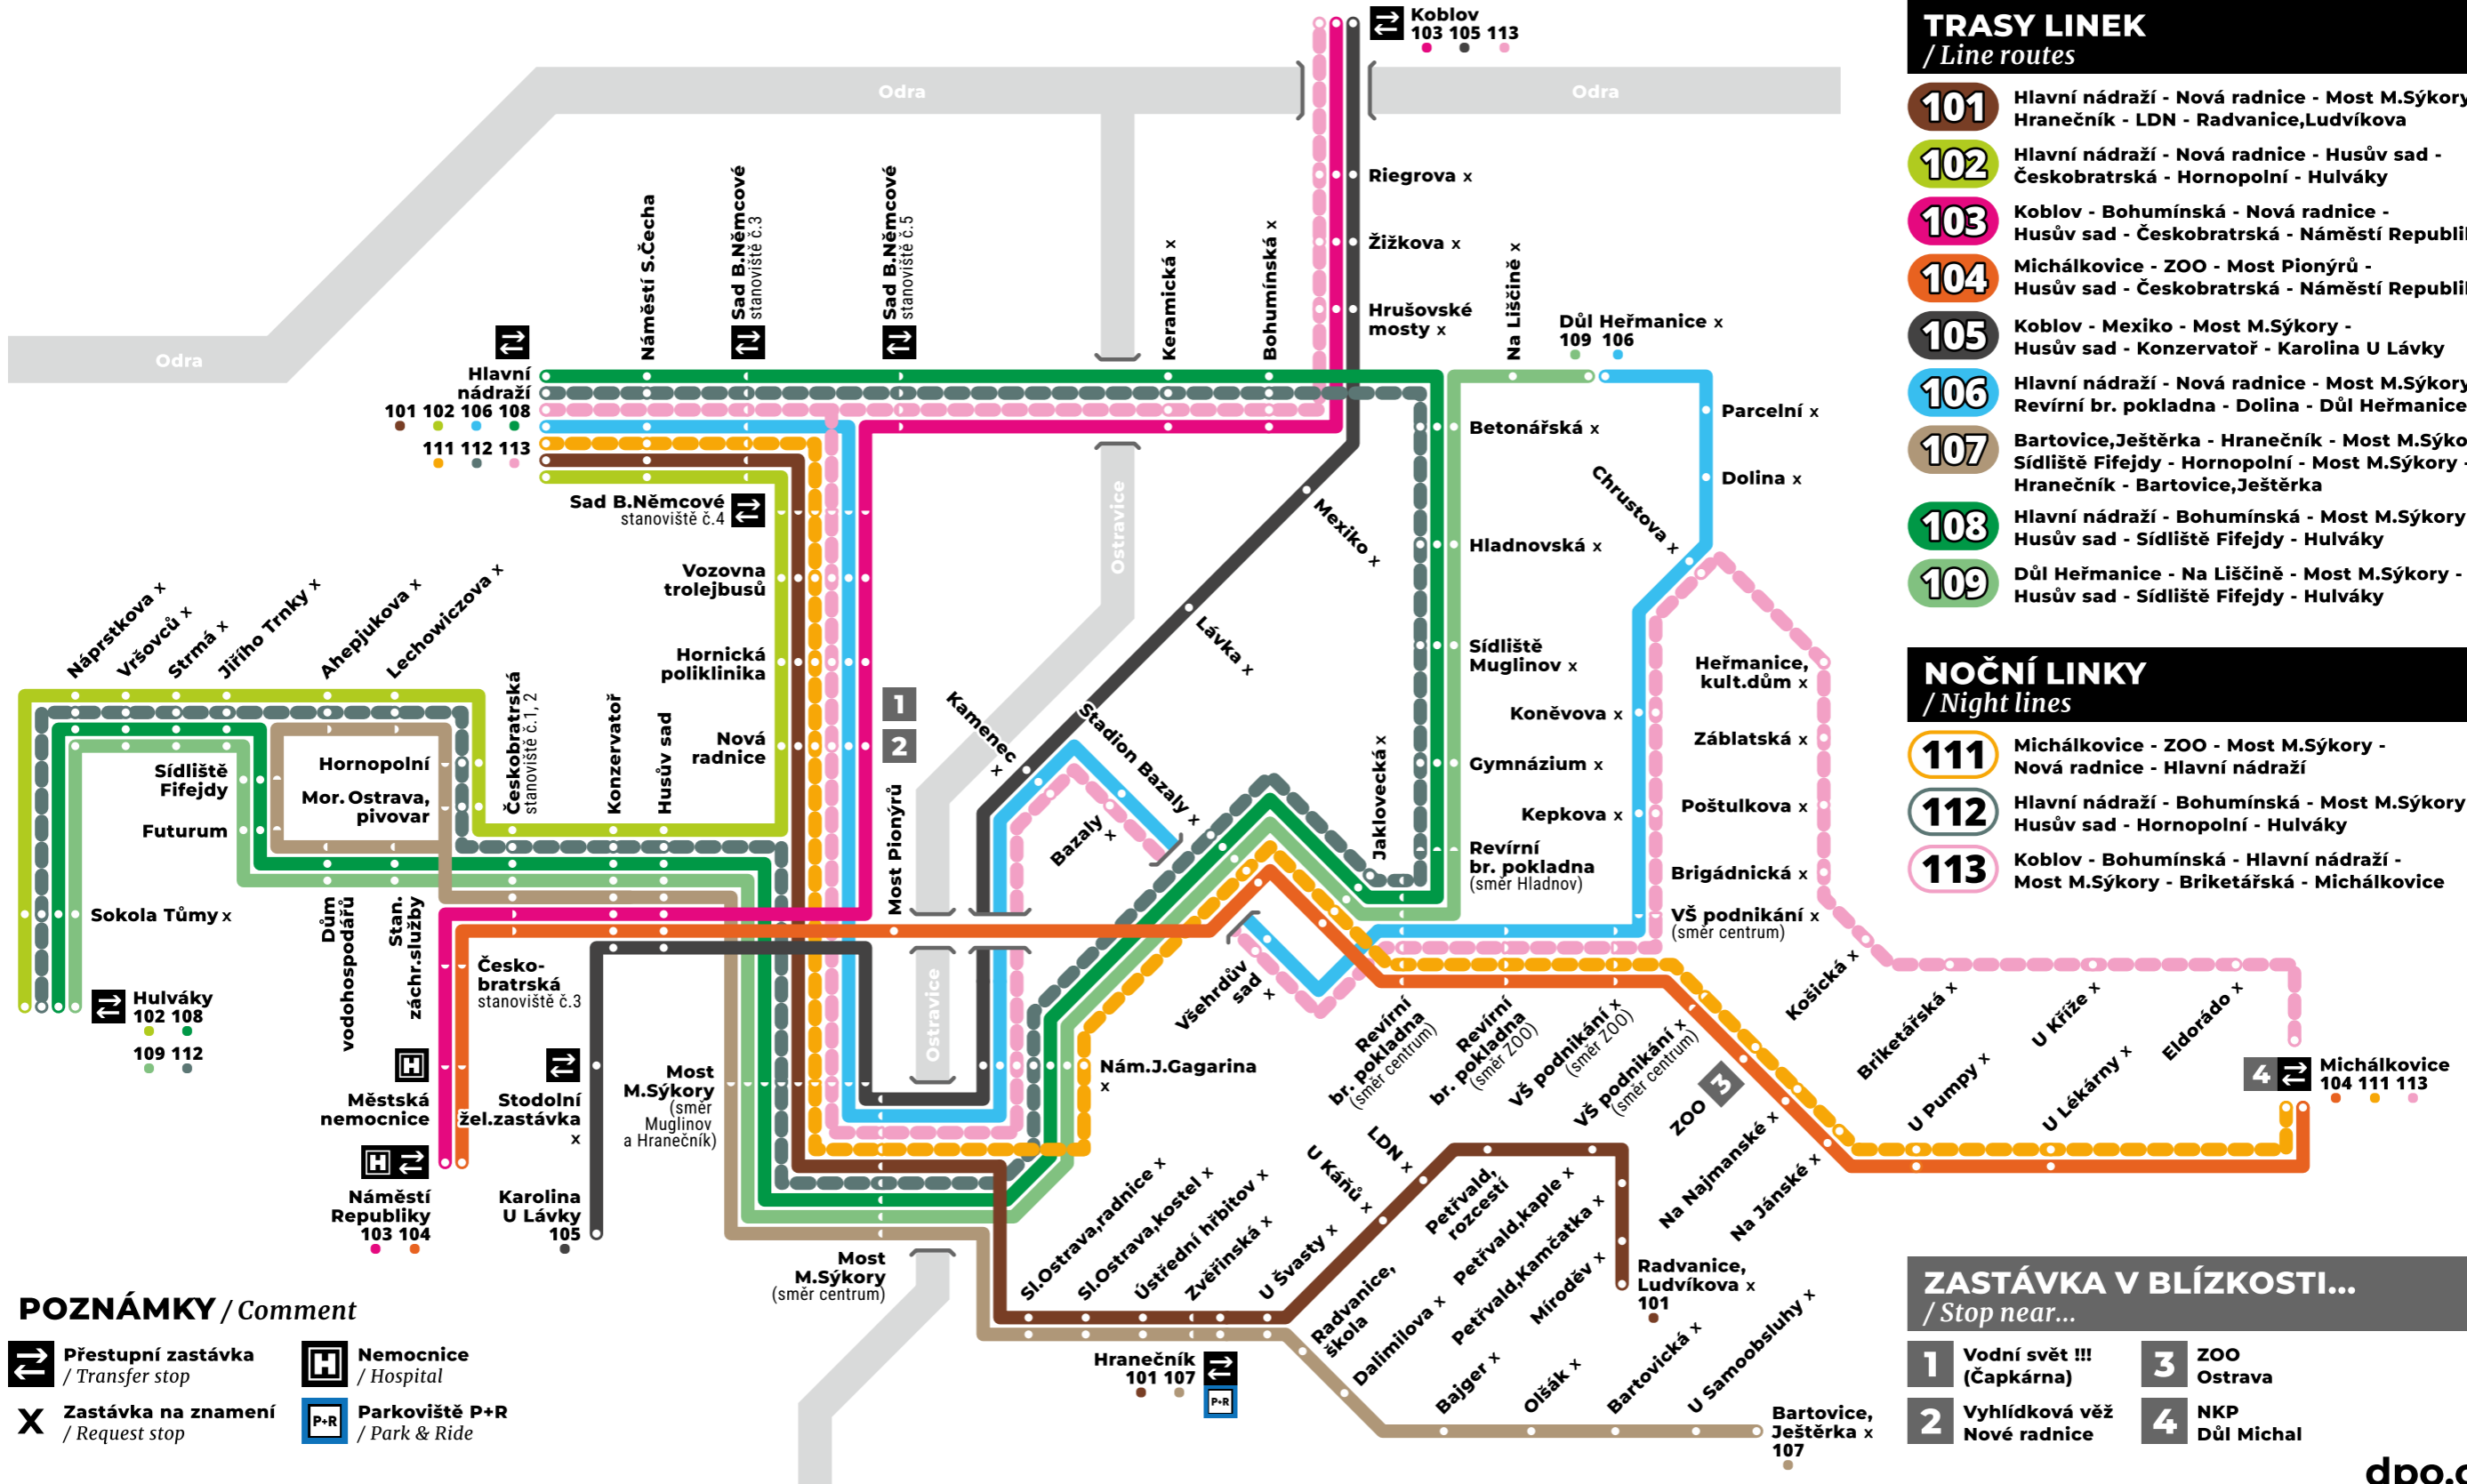

# SCHÉMA TROLEJBUSOVÉ DOPRAVY MĚSTO OSTRAVA

/ Trolleybus transport plan

## TRASY LINEK / Line routes

- 101** Hlavní nádraží - Nová radnice - Most M.Sýkory - Hranečník - LDN - Radvanice, Ludvíkova
- 102** Hlavní nádraží - Nová radnice - Husův sad - Českobratrská - Hornopolní - Hulváky
- 103** Koblov - Bohumínská - Nová radnice - Husův sad - Českobratrská - Náměstí Republiky
- 104** Michálkovice - ZOO - Most Pionýrů - Husův sad - Českobratrská - Náměstí Republiky
- 105** Koblov - Mexiko - Most M.Sýkory - Husův sad - Konzervatoř - Karolína U Lávky
- 106** Hlavní nádraží - Nová radnice - Most M.Sýkory - Revírní br. pokladna - Dolina - Důl Heřmanice
- 107** Bartovice, Ještěrka - Hranečník - Most M.Sýkory - Sídliště Fifejdy - Hornopolní - Most M.Sýkory - Hranečník - Bartovice, Ještěrka
- 108** Hlavní nádraží - Bohumínská - Most M.Sýkory - Husův sad - Sídliště Fifejdy - Hulváky
- 109** Důl Heřmanice - Na Liščině - Most M.Sýkory - Husův sad - Sídliště Fifejdy - Hulváky

## NOČNÍ LINKY / Night lines

- 111** Michálkovice - ZOO - Most M.Sýkory - Nová radnice - Hlavní nádraží
- 112** Hlavní nádraží - Bohumínská - Most M.Sýkory - Husův sad - Hornopolní - Hulváky
- 113** Koblov - Bohumínská - Hlavní nádraží - Most M.Sýkory - Briketářská - Michálkovice

## ZASTÁVKA V BLÍZKOSTI... / Stop near...

- |                                      |                         |
|--------------------------------------|-------------------------|
| <b>1</b> Vodní svět !!! (Čapkárna)   | <b>3</b> ZOO Ostrava    |
| <b>2</b> Vyhlídková věž Nové radnice | <b>4</b> NKP Důl Michal |