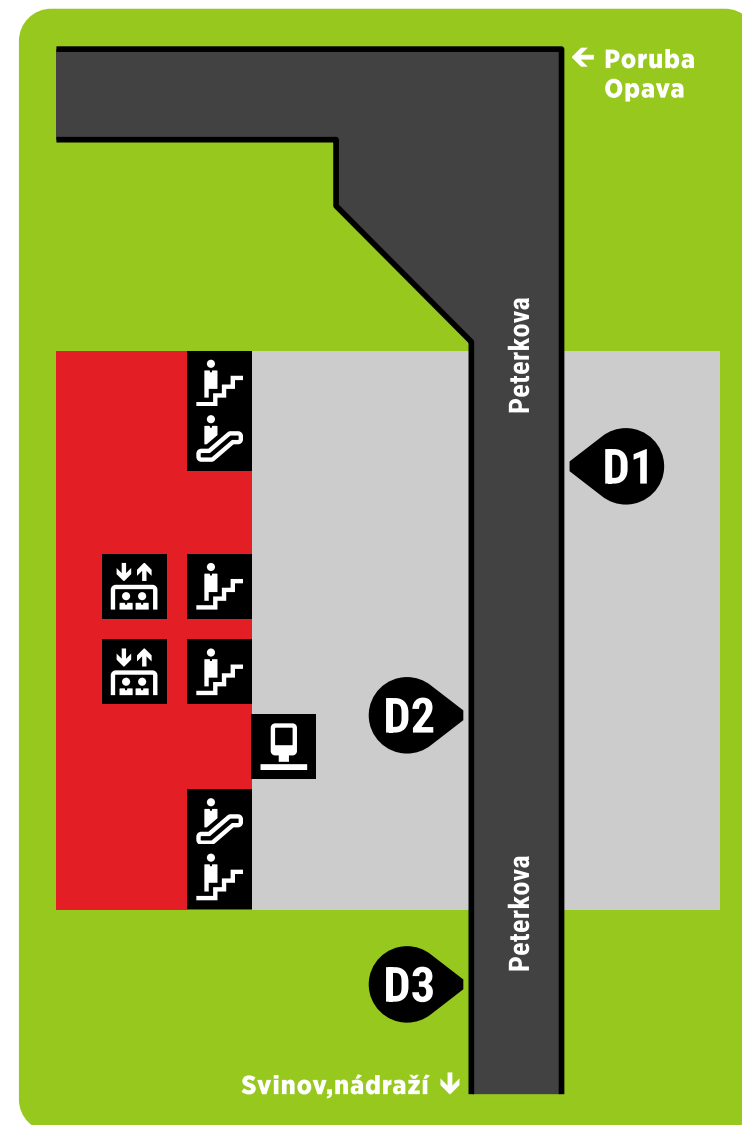

STANOVIŠTĚ ZASTÁVKY

/ Stop platforms

Svinov, mosty

STANOVIŠTĚ D1 / Platform D1

- 46** → Krásné Pole
 - 270** → Opava
 - 285** → Dobroslavice/Háj ve Slezsku
 - 286** → Hlubočec/Hradec n.Moravicí
 - 287** → Kyjovice/Pustá Polom
 - 288** → Čavisov/Zbyslavice
 - 673** → Bílovec/Březová
 - 674** → Zbyslavice/Hlubočec
 - 677** → Nový Jičín
 - 678** → Vítkov
 - 679** → Zbyslavice
 - 901** → Jeseník
 - 920** → Rýmařov/Šumperk
- + LINKY MIMO ODIS

STANOVIŠTĚ D2 / Platform D2

- 43** → Poruba, Opavská
- 46** → Polanka
- 59** → Polanka/Vítkovice, Mírové nám.
- 64** → Klimkovice, Hýlov, Sanatoria
- 76** → Polanka/Klimkovice, Hýlov, Sanatoria
- 270 285 286 287 288** → Svinov, nádraží
- 286** → Vratimov, Kartonážka
- 671** → Skřípov
- 672** → Slatina/Bílovec
- 673 674 677 678 679** → Svinov, nádraží
- 920** → Svinov, nádraží

STANOVIŠTĚ D3 / Platform D3

- 374** → Trnávka
 - 386** → Nošovice, PZ Hyundai
 - 901** → Svinov, nádraží
- + LINKY MIMO ODIS

Jízdenkomat

Eskalátor

Schodiště

Výtah