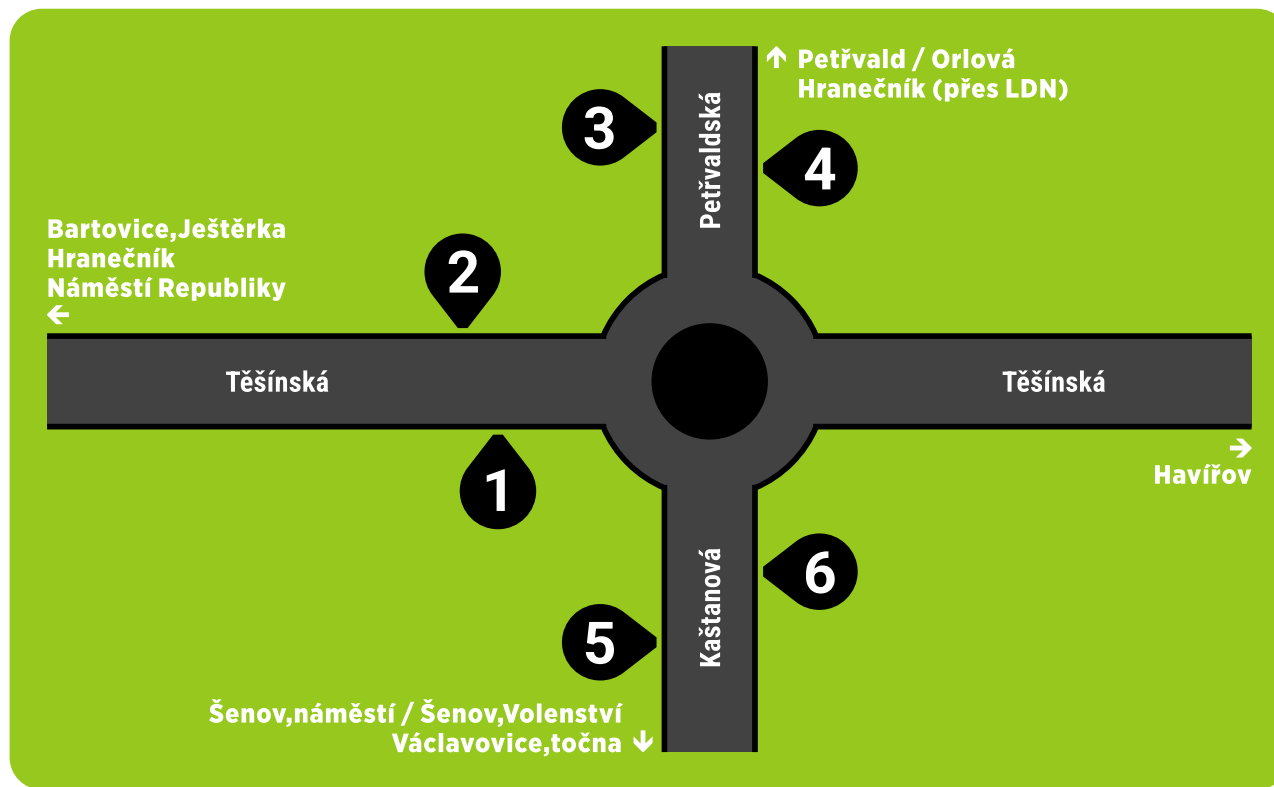

STANOVIŠTĚ ZASTÁVKY

/ Stop platforms

Šenov, křiž.

STANOVIŠTĚ č. 1 / Platform no. 1

- **28** → Šenov, Volenství / Václavovice, točna
- **71** → Šenov, Volenství
- **440** → Havířov, Šumbark, točna 2. etapa
- **441** → Havířov, Podlesí, aut. nádr.

STANOVIŠTĚ č. 2 / Platform no. 2

- **28** → Hranečnick (přes Bartovice, Ještěrka)
- **71** → Náměstí Republiky (přes Bartovice, Ještěrka)
- **440** → Ostrava, Hranečnick
- **441** → Ostrava, Hranečnick

STANOVIŠTĚ č. 3 / Platform no. 3

- **29** → Šenov, náměstí
- **418** → Havířov, Podlesí, aut. nádr.
- **460** → Nošovice, PZ Hyundai - hlavní brána
- **550** → Ostrava, Hrabůvka, Poliklinika

STANOVIŠTĚ č. 4 / Platform no. 4

- **29** → Hranečnick (přes LDN)
- **460** → Orlová, Lutyně, aut. nádr.
- **550** → Orlová, Lutyně, aut. nádr.

POZNÁMKY:

a/b) Tyto spoje linky jsou vedeny přes/z Šenov, nám.

STANOVIŠTĚ č. 5 / Platform no. 5

- **369** → Frýdek-Místek, Frýdek, aut. nádr.
- **440**^{a)} → Ostrava, Hranečnick / Vratimov, Kartonážka
- **446** → Šenov, bytovky

STANOVIŠTĚ č. 6 / Platform no. 6

- **369** → Havířov, Podlesí, aut. nádr.
- **418** → Havířov, Město, žel. st.
- **440**^{b)} → Havířov, Šumbark, točna 2. etapa
- **446** → Havířov, Podlesí, aut. nádr.