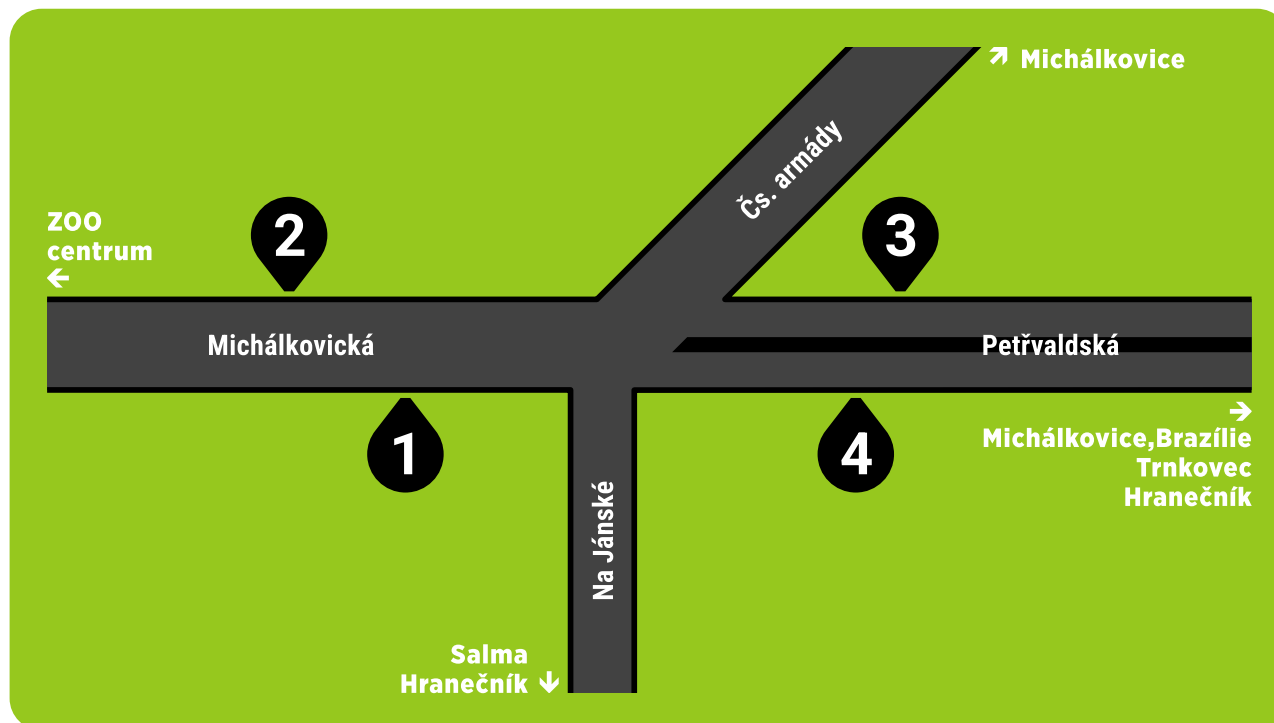

### STANOVIŠTĚ č. 1 / Platform no. 1

- 97** → Michálkovice, Brazílie / Petřvald, pošta (přes Michálkovice)
- 97** → Hranečnick (přes Salma)
- 104** → Michálkovice (přes U Lékárny)
- 111** → Michálkovice (přes U Lékárny)

### STANOVIŠTĚ č. 2 / Platform no. 2

- 97** → Na Josefské / Michálkovice, Brazílie / Petřvald, pošta (přes Michálkovice)
- 97** → Hranečnick (přes Na Josefské, Salma)
- 104** → Náměstí Republiky (přes ZOO, Husův sad)
- 111** → Hlavní nádraží (přes ZOO, Nová radnice)

### STANOVIŠTĚ č. 3 / Platform no. 3

- 22** → Důl Heřmanice / Most M. Sýkory

### STANOVIŠTĚ č. 4 / Platform no. 4

- 22** → Hranečnick (přes Trnkovec)