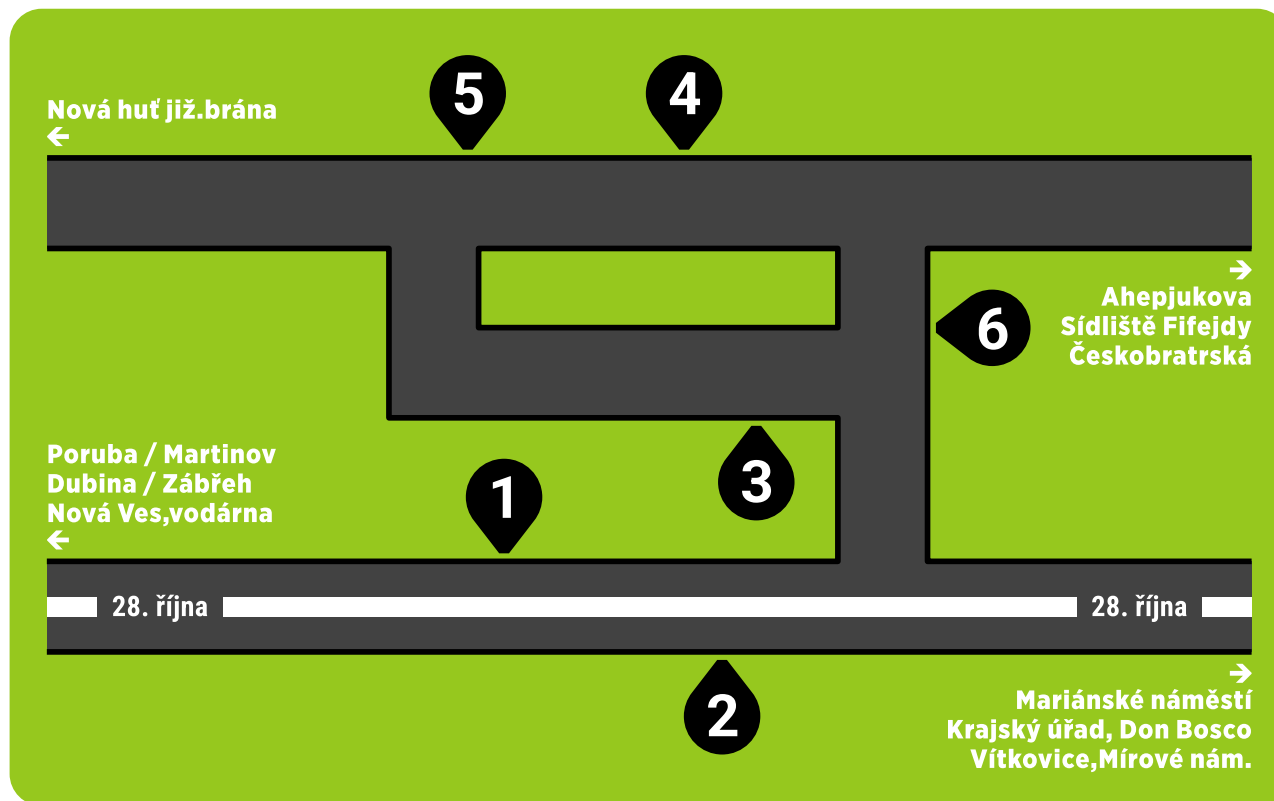

STANOVIŠTĚ ZASTÁVKY

/ Stop platforms

Hulváky

STANOVIŠTĚ č. 1 / Platform no. 1

-  **3** → Poruba,vozovna (přes Svinov,mosty)
-  **4** → Martinov (přes Svinov,mosty)
-  **8** → Poruba,Vřesinská (přes Svinov,mosty)
-  **18** → Dubina (přes Hulvácká, ÚMOB Jih)
-  **19** → Martinov (přes Svinov,mosty)

STANOVIŠTĚ č. 2 / Platform no. 2

-  **3** → Dubina (přes Vítkovice,Mírové nám., ÚMOB Jih)
-  **4** → Hranečník/ Nová huť již.brána (přes Karolina)
-  **8** → Hlavní nádraží/ Přívoz,Hlučínská (přes Karolina)
-  **18** → Hlavní nádraží (přes Karolina)
-  **19** → Dubina (přes Vítkovice,Mírové nám., SPORT ARÉNA)

STANOVIŠTĚ č. 3 / Platform no. 3

-  **102** → Hlavní nádraží (přes Ahepjukova)
-  **108** → Hlavní nádraží (přes Sídliště Fifejdy)
-  **109** → Důl Heřmanice (přes Sídliště Fifejdy)
-  **112** → Hlavní nádraží (přes Ahepjukova)

STANOVIŠTĚ č. 4 / Platform no. 4

- Konečná: **57**
102 108 109 112

STANOVIŠTĚ č. 5 / Platform no. 5

-  **57** → Vítkovice,Mírové nám.
 / Nová huť již.brána