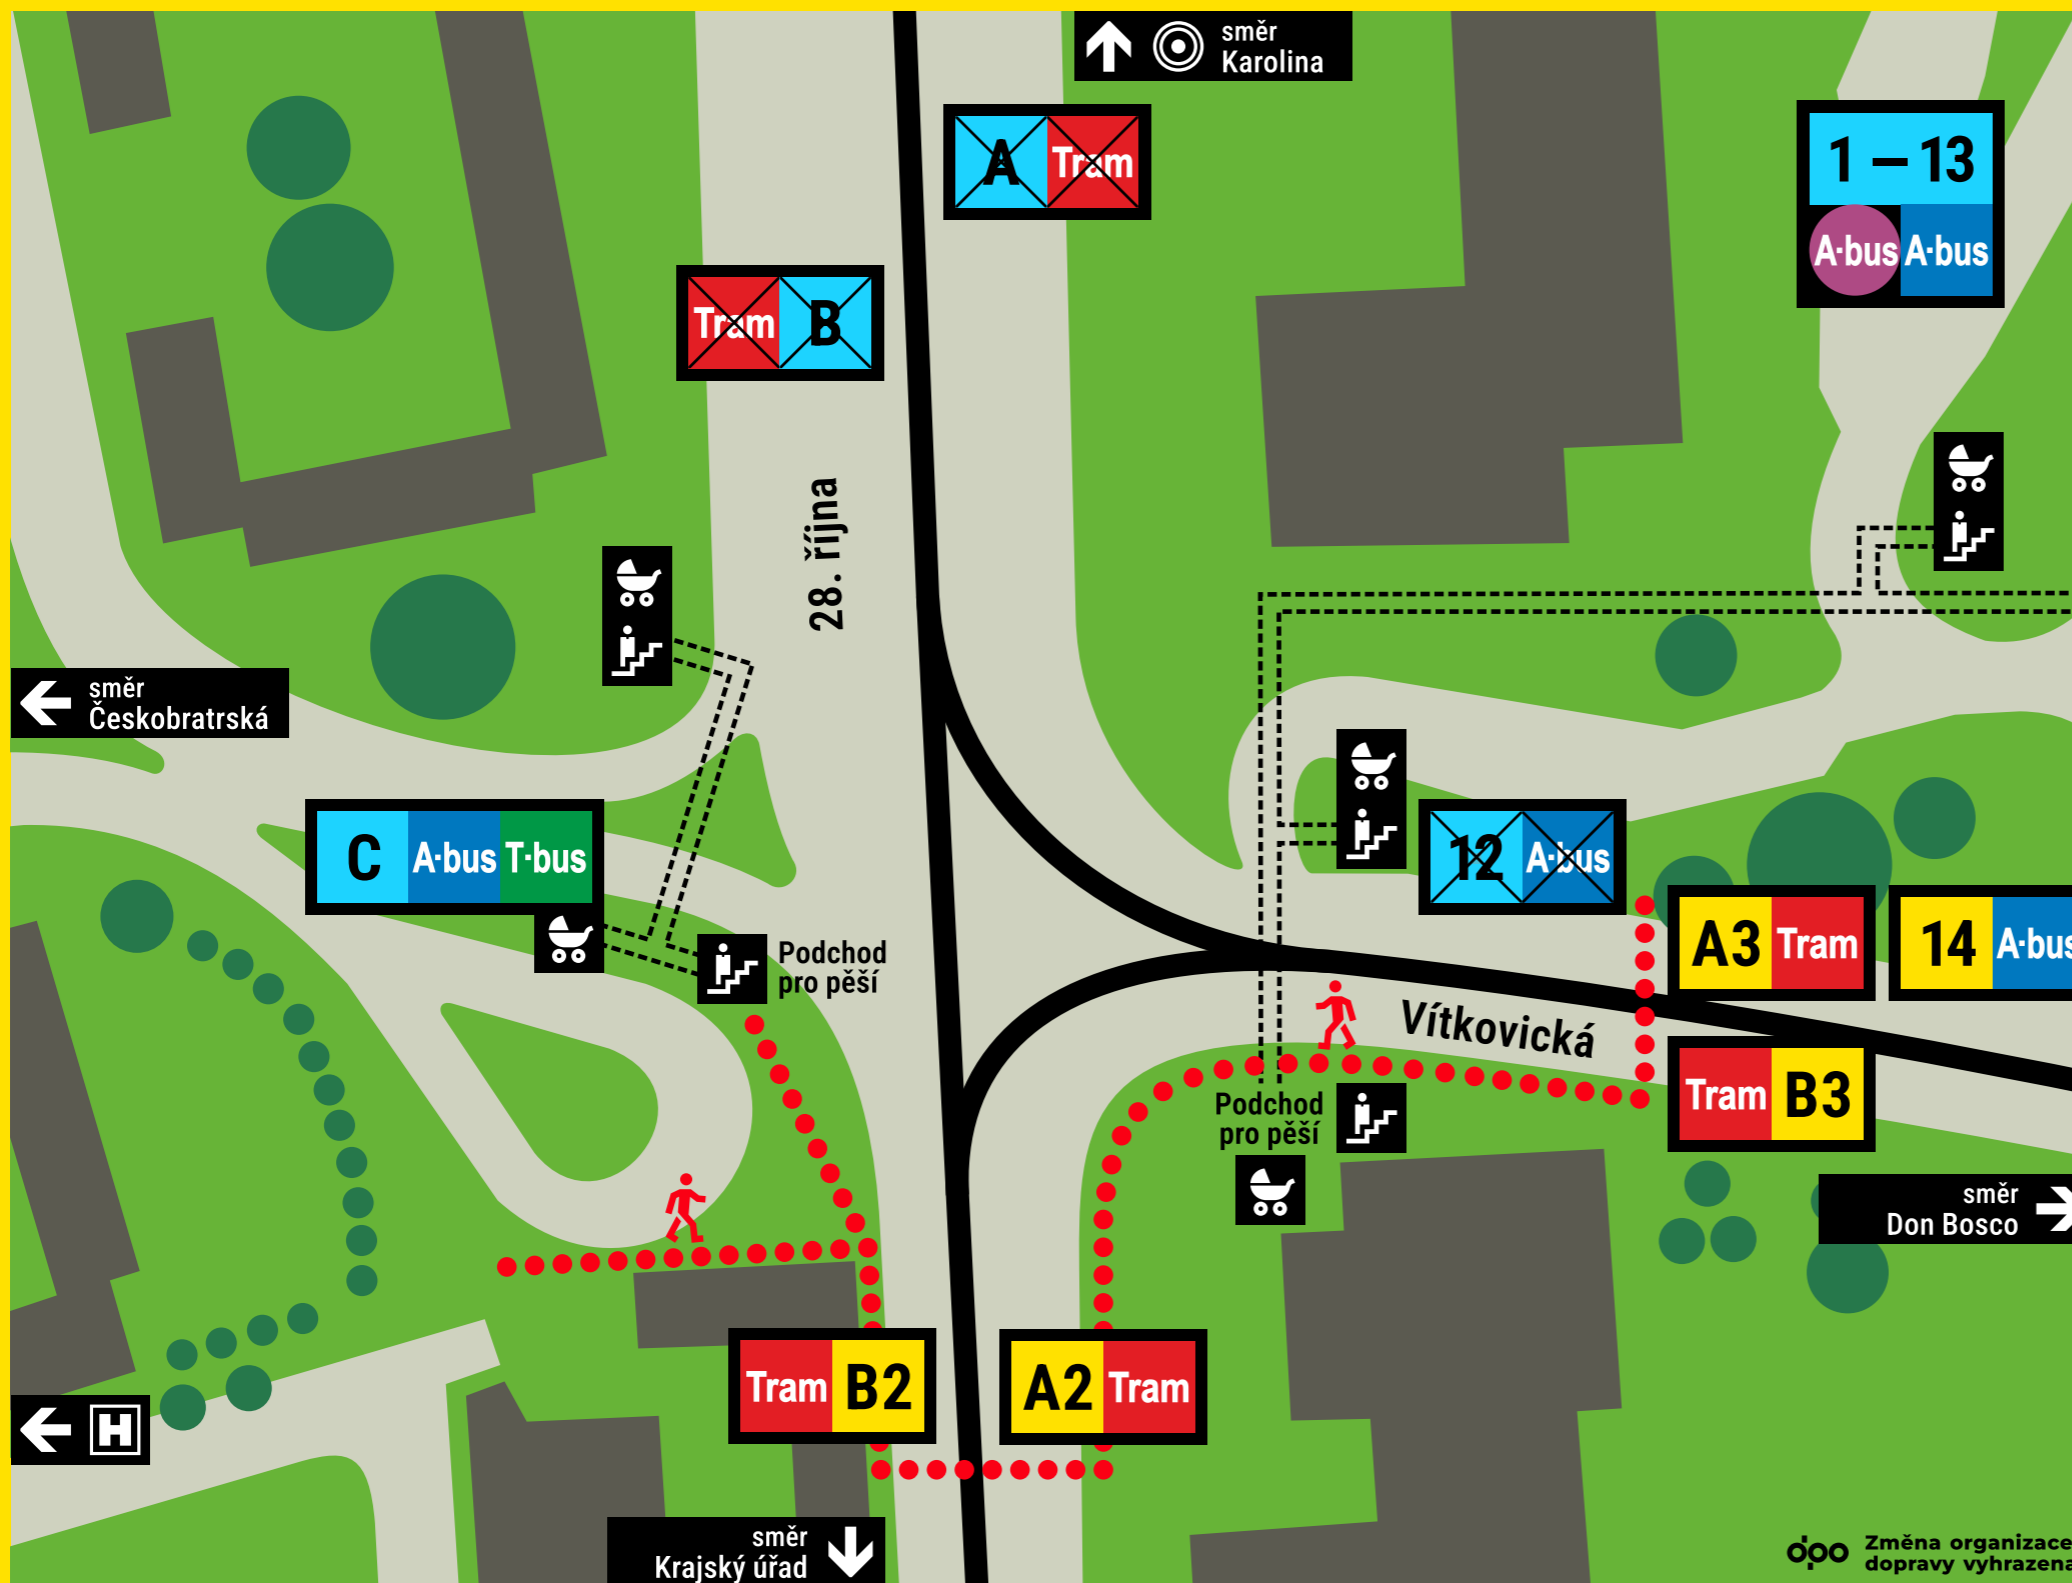

PŘEMÍSTĚNÍ ZASTÁVEK NÁMĚSTÍ REPUBLIKY OD STŘEDY 17. PROSINCE 2025

A2 Tram
směr Karolina
a dále Výstaviště / Hranečník / Nová huť hl.brána
Křížkova / Hlavní nádraží / Přívoz, Hlučinská
4 8 12 18

B2 Tram
směr Krajský úřad
a dále Mariánské náměstí / Nová Ves, vodárna
Svinov, mosty / Poruba / Martinov
4 8 12 18

A3 Tram
směr Karolina
a dále Výstaviště / Hranečník / Nová huť hl.brána
Křížkova / Hlavní nádraží / Přívoz, Hlučinská
1 2 10 13

B3 Tram
směr Don Bosco
a dále Dolní Vítkovice / SPORT ARÉNA
Hrabůvka / Dubina / Zábřeh / Výškovice
1 2 10 13

INFORMACE:
Tramvajová stanoviště A a B nejsou po dobu rekonstrukce obsluhována MHD.
Stanoviště č. 12 je MIMO PROVOZ a dočasně je přemístěno na provizorní stanoviště č. 14.
Tramvajová stanoviště A2, A3, B2, B3 jsou umístěna na provizorních dřevěných nástupištích. Dbejte zvýšené opatrnosti při nástupu a výstupu z vozidel MHD. Pro přístup k nástupištím použijte označené přechody pro chodce.

14 A-bus
směr Centrum
a dále Vratimov / Porážková / Řepiště / Hladnov
21 50 73 81 99

Změna organizace dopravy vyhrazena

PODROBNÉ INFORMACE

dpo.cz/namrep